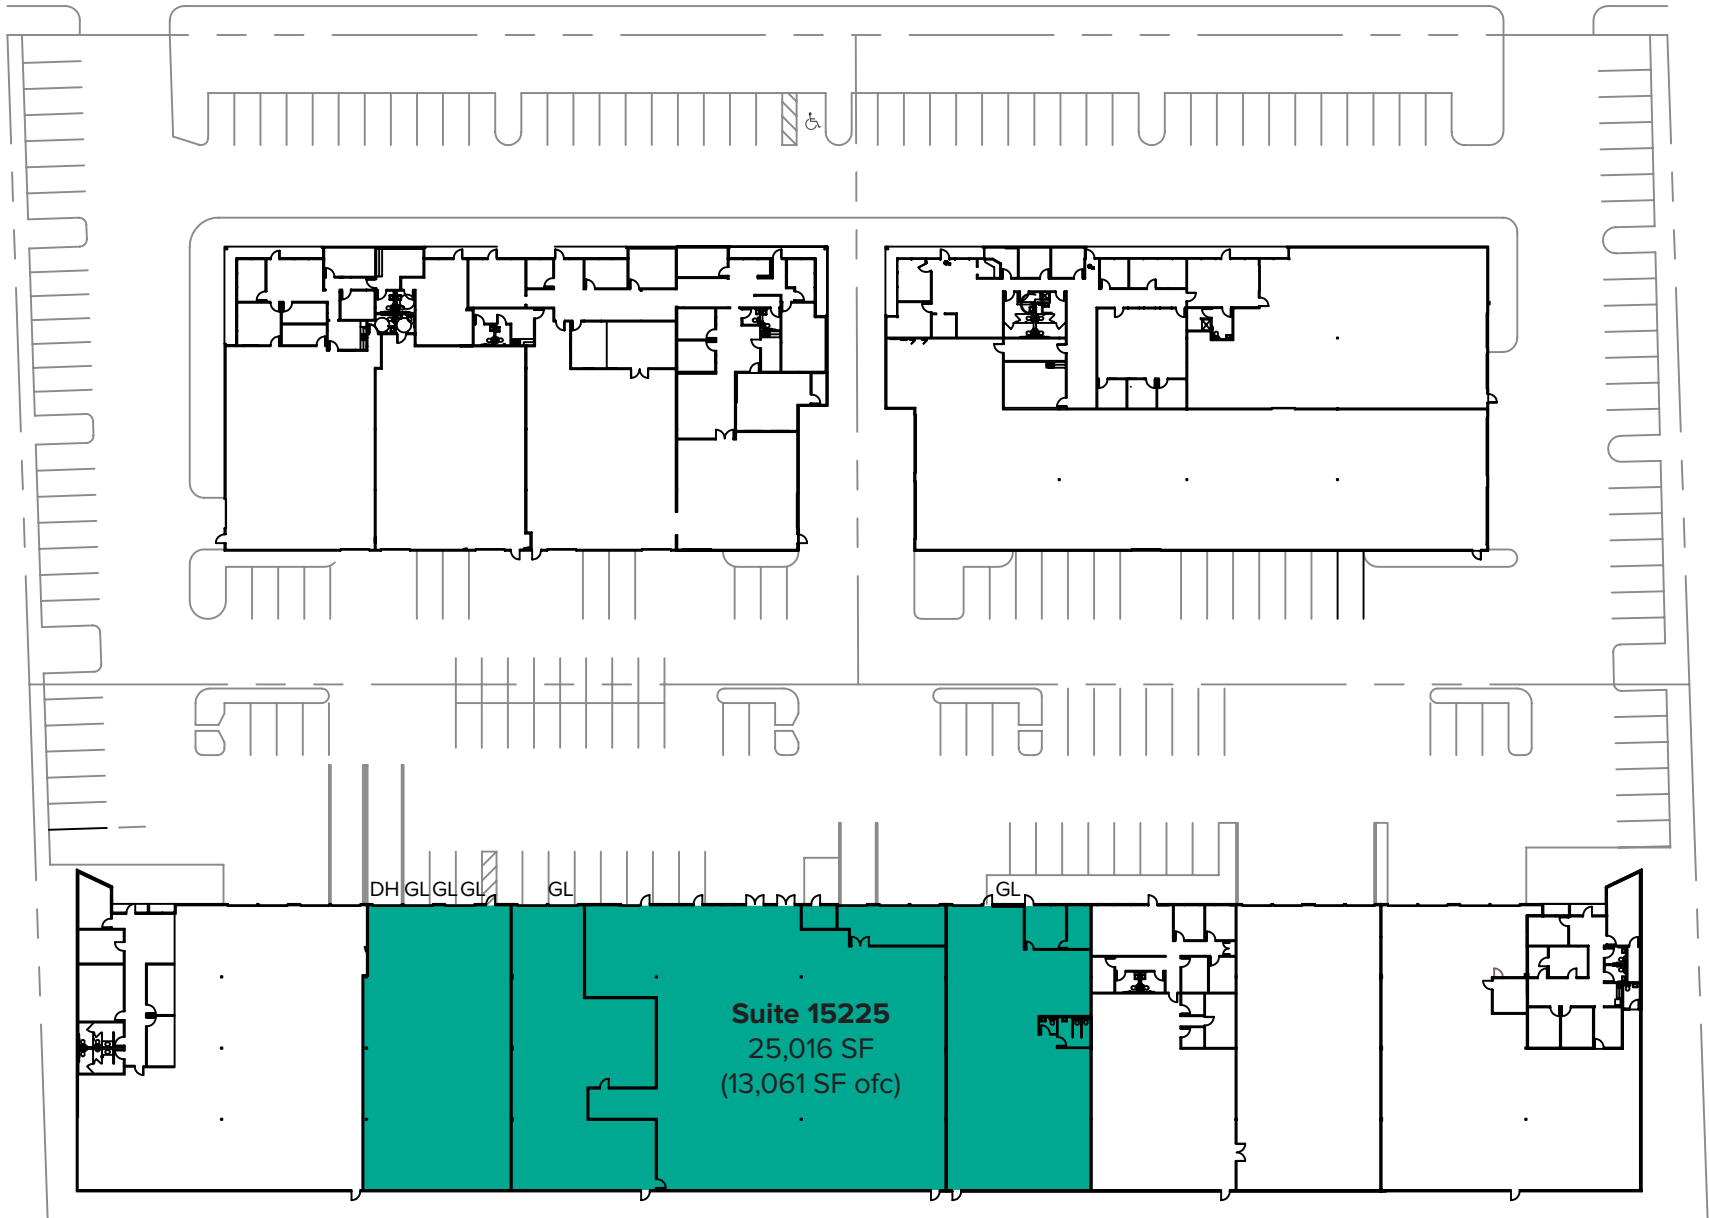

NE 95th Street

DH GL GL GL

GL

Suite 15225
25,016 SF
(13,061 SF ofc)

GL

WILLOWS PARK I & II
15205 - 15235 NE 95th Street | Redmond, WA